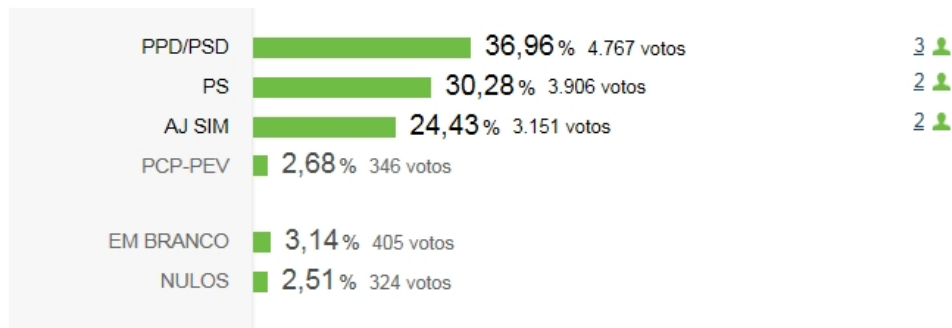

Contagem terminada.
10 freguesias apuradas.

CÂMARA MUNICIPAL

ASSEMBLEIA MUNICIPAL

ASSEMBLEIA DE FREGUESIA

Gráfico Detalhes

Ver resultados de 2013

Mapa Lista

Votantes
60,91%

12.899 votantes
21.177 inscritos

Mandatos atribuídos: 7
Mandatos não atribuídos: 0

Distrito: [Leiria](#)
Concelho: **Porto de Mós**